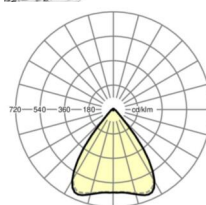

параметры

номер заказа	19432006040
код EAN	4020863407279
номер таможенного тарифа	94051190
Знак прохождения контроля	IP 64, класс защиты I, ENEC10 VDE, F, D, HACCP DIN10500/Food/IFS-пригодность для применения/BRC, Indoor, CE
Степень ударопрочности IK	IK03 (-20°C bis 25°C)
Температура окружения	ta -20°C в 25°C
Особые свойства	Готовность к IoT «Ready for IoT»
Гарантийный срок	5 лет
Государственные программы поддержки	BEG - государственные субсидии для энергосберегающих зданий (действительна только для Германии)

электротехника

Балласт	Электронный драйвер DALI2 (1 штука)
Мощность системы	70W
сетевое напряжение	230V/50Hz
класс энергосбережения/Источник света	D

Оптика

Оснастка	LED, цветопередача/оттенок света CRI ≥ 80 / 4000K
Допуск для координаты цветности (MacAdam)	3SDCM
Фотобиологическая безопасность (светильник)	RG1
Номинальный световой поток	10185lm
Срок службы LED	50000h L80/B10 (Tq 25°C)
светоотдача светильников	146lm/W
Угол излучения	80° (C0) / 80° (C90)
UGR поп./вдоль	19.7 / 19.8

DEEP-LINK

<https://www.regiolux.de/ru/article/19432006040>

Ссылка	LED 10000lm 840
ηLB	100 %
Φ ↓/↑	98 % / 2 %
UGR поп./вдоль	19.7 / 19.8